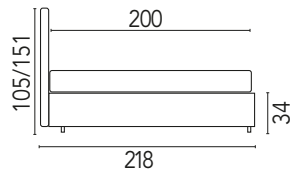

calì

Dimensione

L. 95 cm. - rete 80 x 200

L.105 cm. - rete 90 x 200

L.135 cm. - rete 120 x 200

L.155 cm. - rete 140 x 200

L.175 cm. - rete 160 x 200

Piede A - H.105 cm - altezza box da terra 49 cm

Piede B - H.108 cm - altezza box da terra 52 cm

Piede C - H.108 cm - altezza box da terra 52 cm

◀ || su misura rete 190 cm || ▶ **+10%**

◀ || su misura || ▶ **+20%**