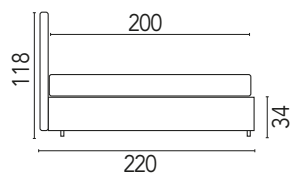

Testata non sfoderabile

lampo

Dimensione

L.105 cm. - rete 80 x 200

L.115 cm. - rete 90 x 200

L.145 cm. - rete 120 x 200

L.165 cm. - rete 140 x 200

L.185 cm. - rete 160 x 200

Maggiorazione PIEDE ALTO

Piede A - H.105 cm - altezza box da terra 49 cm	80,00
Piede B - H.108 cm - altezza box da terra 52 cm	80,00
Piede C - H.108 cm - altezza box da terra 52 cm	80,00

◀ || su misura rete 190 cm || ▶ **+10%**