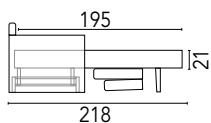

# AIDA

Dimensione

**Divano letto tre posti**  
L.205 P.105

rete cm.160x195

**Divano letto tre posti ridotto**  
L.185 P.105

rete cm.140x195

**Divano letto due posti**  
L.165 P.105

rete cm.120x195

**Poltrona letto**  
L.125 P.105

rete cm.80x195

**Materasso Memory h. 21 cm.**

**Materasso**  
**21 cm**

**Memory**