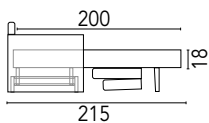

ASTON

Dimensione

Divano letto tre posti

L.225 P.105

rete cm.160x200

Divano letto tre posti ridotto

L.205 P.105

rete cm.140x200

Divano letto due posti

L.185 P.105

rete cm.120x200

Poltrona letto

L.147 P.105

rete cm.80x200

Penisola due posti

L.102 P.230

Penisola contenitore

L.80 P.180

Materasso Memory h. 18 cm.

Versioni senza letto:

Divano 3 posti
Divano 3 posti ridotto
Divano 2 posti
Poltrona

◀ su misura ▶ **+10%**