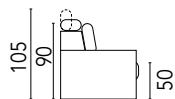

ASTON

Dimensione

Divano letto tre posti

L.225 P.105

rete cm.160x200

Divano letto tre posti ridotto

L.205 P.105

rete cm.140x200

Divano letto due posti

L.185 P.105

rete cm.120x200

Poltrona letto

L.147 P.105

rete cm.80x200

Penisola due posti

L.102 P.230

Penisola contenitore

L.80 P.180

Materasso Memory h. 18 cm.

Versioni senza letto:

Divano 3 posti
Divano 3 posti ridotto
Divano 2 posti
Poltrona

◀ su misura ▶ **+10%**