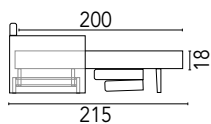

# COMODO

Dimensione

**Divano letto tre posti**

L.222 P.105

rete cm.160x200

**Divano letto tre posti ridotto**

L.202 P.105

rete cm.140x200

**Divano letto due posti**

L.182 P.105

rete cm.120x200

**Poltrona letto**

L.142 P.105

rete cm.80x200

**Penisola contenitore**

L.80 P.180

## Materasso Memory h. 18 cm.