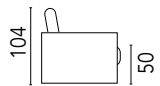

# COMODO

Dimensione

**Divano letto tre posti**

L.222 P.105

rete cm.160x200

**Divano letto tre posti ridotto**

L.202 P.105

rete cm.140x200

**Divano letto due posti**

L.182 P.105

rete cm.120x200

**Poltrona letto**

L.142 P.105

rete cm.80x200

**Penisola contenitore**

L.80 P.180

## Materasso Memory h. 18 cm.