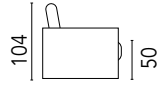

ZAGO

Dimensione

Divano letto tre posti
L.218 P.105

rete cm.160x200

Divano letto tre posti ridotto
L.198 P.105

rete cm.140x200

Divano letto due posti
L.178 P.105

rete cm.120x200

Poltrona letto
L.138 P.105

rete cm.80x200

Penisola contenitore
L80 P.180

Materasso Memory h. 18 cm.

Versioni senza letto:

Divano 3 posti
Divano 3 posti ridotto
Divano 2 posti
Poltrona

◀ su misura ▶ +10%