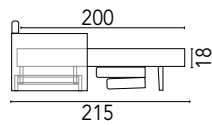

ZAGO

Dimensione

Divano letto tre posti
L.218 P.105

rete cm.160x200

Divano letto tre posti ridotto
L.198 P.105

rete cm.140x200

Divano letto due posti
L.178 P.105

rete cm.120x200

Poltrona letto
L.138 P.105

rete cm.80x200

Penisola contenitore
L80 P.180

Materasso Memory h. 18 cm.

Versioni senza letto:

Divano 3 posti
Divano 3 posti ridotto
Divano 2 posti
Poltrona

◀ su misura ▶ +10%