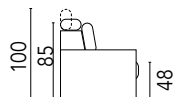

# SALA

Dimensione

**Divano letto tre posti**  
L.222 P.100

rete cm.160x195

**Divano letto tre posti ridotto**  
L.202 P.100

rete cm.140x195

**Divano letto due posti**  
L.182 P.100

rete cm.120x195

**Poltrona letto**  
L.142 P.100

rete cm.80x195

**Penisola contenitore**  
L.80 P.180

Materasso h. 14 cm. in poliuretano espanso