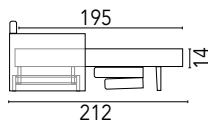

# ELISIR

Dimensione

**Divano letto tre posti**  
L.205 P.100

rete cm.160x195

**Divano letto tre posti ridotto**  
L.185 P.100

rete cm.140x195

**Divano letto due posti**  
L.165 P.100

rete cm.120x195

**Poltrona letto**  
L.125 P.100

rete cm.80x195

**Penisola contenitore**  
L.80 P.180

Materasso h. 14 cm. in poliuretano espanso

**Versioni senza letto:**  
Divano 3 posti  
Divano 3 posti ridotto  
Divano 2 posti  
Poltrona