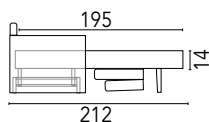

# MORA

Dimensione

**Divano letto tre posti**  
L.222 P.100

rete cm.160x195

**Divano letto tre posti ridotto**  
L.202 P.100

rete cm.140x195

**Divano letto due posti**  
L.182 P.100

rete cm.120x195

**Poltrona letto**  
L.142 P.100

rete cm.80x195

**Penisola contenitore**  
L.80 P.180

Materasso h. 14 cm. in poliuretano espanso

**Versioni senza letto:**  
Divano 3 posti  
Divano 3 posti ridotto  
Divano 2 posti  
Poltrona