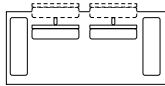

# MOOD

Dimensione

**Divano tre posti maxi**  
L.270 P.110/137

**Divano tre posti**  
L.240 P.110/137

**Divano tre posti ridotto**  
L.200 P.110/137

**Terminale tre posti**  
L.210 P.110/137

**Terminale due posti**  
L.170 P.110/137

**Centrale un posto**  
L.100 P.110/137

**Penisola due posti**  
L.110/137 P.230/257

**Penisola**  
L.100 P.180/207

**Pouff**  
L.80 P.60 H.45

◀ su misura ▶ +10%