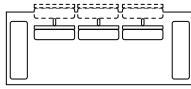

# MOOD

Dimensione

**Divano tre posti maxi**  
L.270 P.110/137

**Divano tre posti**  
L.240 P.110/137

**Divano tre posti ridotto**  
L.200 P.110/137

**Terminale tre posti**  
L.210 P.110/137

**Terminale due posti**  
L.170 P.110/137

**Centrale un posto**  
L.100 P.110/137

**Penisola due posti**  
L.110/137 P.230/257

**Penisola**  
L.100 P.180/207

**Pouff**  
L.80 P.60 H.45

◀ su misura ▶ +10%