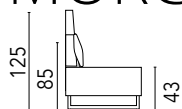

MORGAN

Dimensione

Divano tre posti maxi
L.270 P.110/137

Divano tre posti
L.240 P.110/137

Divano tre posti ridotto
L.200 P.110/137

Terminale tre posti
L.210 P.110/137

Terminale due posti
L.170 P.110/137

Terminale un posto
L.100 P.110/137

Penisola due posti
L.110/137 P.230/257

Penisola
L.100 P.180/207

Pouff
L.100 P.60 H.43

◀ su misura ▶ +10%

No su misura profondità
No riduzione larghezza pouff e penisola