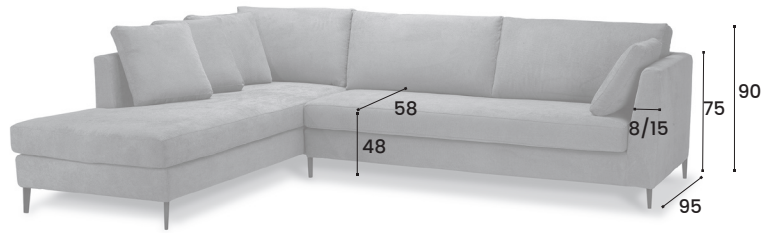

POLIA

CODICE	DESCRIZIONE	DIMENSIONI
POLIDIVMAXI	DIVANO 3P MAXI POLIA *	L.255 P.95
POLIDIV3P	DIVANO 3 POSTI POLIA*	L.215 P.95
POLIDIV2P	DIVANO 2 POSTI POLIA *	L.165 P.95
POLIPOL	POLTRONA POLIA	L.105 P.95
POLITERM3P	TERMINALE 3 POSTI POLIA*	L.200 P.95
POLITERM2P	TERMINALE 2 POSTI POLIA*	L.150 P.95
POLITERM1P	TERMINALE 1 POSTO POLIA	L.82 P.95
POLIPEN2P	PENISOLA 2P POLIA*	L.95 P.230
POLIPEN	PENISOLA 1P POLIA*	L.95 P.180
POLIANGRET	ANGOLO RETTO POLIA	L.95 P.95
POLIPOUFF	POUFF POLIA	L.80 P.60 H.48
POLDIVMAXIR	DIVANO 3P MAXI POLIA C/PENISOLA REVER. *	L.255 P.175

* compreso 2 cuscini arredo 50x50 nello stesso tessuto del divano

+10%

◀ su misura ▶

Piede disponibile
N° 8

Piede disponibile
N° 9

Piede disponibile
N° 18