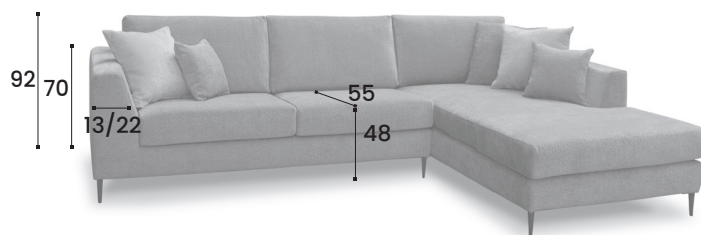

NAOS

CODICE		DESCRIZIONE	DIMENSIONI
NAODIVMAXI		DIVANO 3 POSTI MAXI NAOS **	L.242 P.95
NAODIV3P		DIVANO 3 POSTI NAOS**	L.207 P.95
NAODIV2P		DIVANO 2 POSTI NAOS**	L.172 P.95
NAOPOL		POLTRONA NAOS	L.107 P.95
NAODIVMAXIA		DIVANO 3 POSTI MAXI C/ANGOLO NAOS**	L.242 P.95
NAODIV3PA		DIVANO 3 POSTI C/ANGOLO NAOS**	L.207 P.95
NAOTERMMAXI		TERMINALE 3 POSTI MAXI NAOS**	L.221 P.95
NAOTERM3P		TERMINALE 3 POSTI NAOS**	L.186 P.95
NAOTERM2P		TERMINALE 2 POSTI NAOS**	L.151 P.95
NAOTERM1PG		TERMINALE 1 POSTO GRANDE NAOS	L.104 P.95
NAOPEN2P		PENISOLA 2P NAOS*	L.104 P.200
NAOPEN		PENISOLA 1P NAOS**	L.104 P.155
NAOEST		ESTENSIONE BRACCIOLO NAOS	L.83 P.95
NAOPOUFF		POUFF NAOS	L.80 P.60 H.48
NAODIVMAXIR		DIVANO 3P MAXI NAOS C/PENISOLA REVER.**	L.242 P.170

* compreso 3 cuscini arredo 50x50 nello stesso tessuto del divano

** compreso 2 cuscini arredo 40x40 nello stesso tessuto del divano