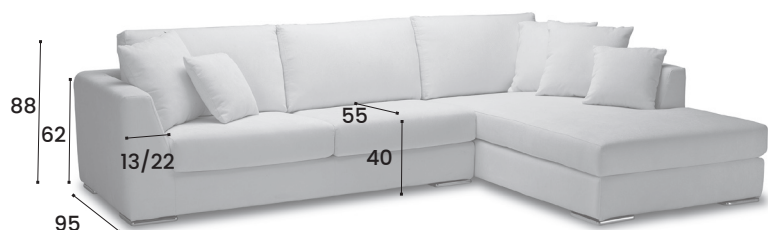

TABA

CODICE	DESCRIZIONE	DIMENSIONI
TABDIVMAXI	DIVANO 3 POSTI MAXI TABA**	L.242 P.95
TABDIV3P	DIVANO 3 POSTI TABA**	L.207 P.95
TABDIV2P	DIVANO 2 POSTI TABA**	L.172 P.95
TABPOL	POLTRONA TABA	L.107 P.95
TABDIVMAXIA	DIVANO 3 POSTI MAXI C/ANGOLO TABA**	L.242 P.95
TABDIV3PANG	DIVANO 3 POSTI C/ANGOLO TABA**	L.207 P.95
TABTERMMAXI	TERMINALE 3 POSTI MAXI TABA**	L.221 P.95
TABTERM3P	TERMINALE 3 POSTI TABA**	L.186 P.95
TABTERM2P	TERMINALE 2 POSTI TABA**	L.151 P.95
TABTERM1PG	TERMINALE 1 POSTO GRANDE TABA	L.104 P.95
TABPEN2P	PENISOLA 2P TABA*	L.104 P.200
TABPEN	PENISOLA 1P TABA**	L.104 P.155
TABEST	ESTENSIONE BRACCIO-LO TABA	L.83 P.95
TABPOUFF	POUFF TABA	L.80 P.60 H.40

CODICE	DESCRIZIONE	DIMENSIONI
TABDIVMAXIR	DIVANO 3P MAXI TABA C/PENISOLA REVER.	L.242 P.170

VERSIONI CON LETTO

TABMATMAXI	DIVANO 3 POSTI MAXI C/LETTO TABA materasso 145x180 h.7	L.242 P.95
TABMAT	DIVANO 3 POSTI C/LETTO TABA materasso 135x180 h.7	L.207 P.95
TABP1/2	DIVANO 2 POSTI C/LETTO TABA materasso 95x180 h.7	L.172 P.95
TABTERMMAT-MAXI	TERMINALE 3 POSTI MAXI C/LETTO TABA materasso 145x180 h.7	L.221 P.95
TABTERMMAT	TERMINALE 3 POSTI C/LETTO TABA materasso 135x180 h.7	L.186 P.95
TABTERMP1/2	TERMINALE 2 POSTI C/LETTO TABA materasso 95x180 h.7	L.151 P.95

* compreso 3 cuscini arredo 50x50 nello stesso tessuto del divano
 ** compreso 2 cuscini arredo 40x40 nello stesso tessuto del divano

+10%

su misura Piede disponibile N°7