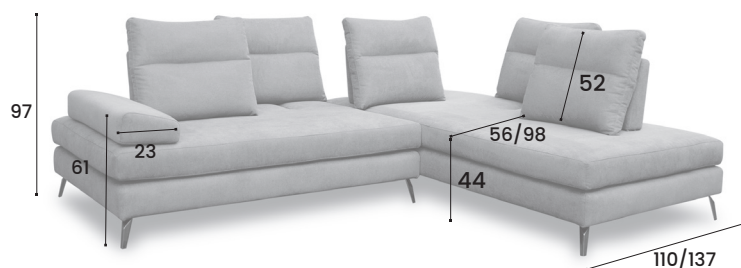

# ROCK

CODICE	DESCRIZIONE	DIMENSIONI
ROCDIVMAXI	DIVANO 3 POSTI MAXI ROCK	L.270 P.110/137
ROCDIV3P	DIVANO 3 POSTI ROCK	L.240 P.110/137
ROCDIV3PRID	DIVANO 3P RIDOTTO ROCK	L.200 P.110/137
ROCTERM3P	TERMINALE 3 POSTI ROCK	L.210 P.110/137
ROCTERM2P	TERMINALE 2 POSTI ROCK	L.170 P.110/137
ROCCENT1P	CENTRALE 1 POSTO ROCK	L.100 P.110/137
ROCPEN2P	PENISOLA 2P ROCK	L.110/137 P.230/257
ROCPEN	PENISOLA 1P ROCK	L.100 P.180/207
ROCPUFF	POUFF ROCK	L.80 P.60 H.44
BRROCK	BRACCIOLO ROCK	L.30 P.90 H.18

**+10%**

◀ su misura ▶

Piede disponibile  
N° 17