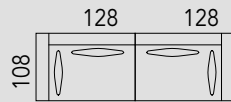

Composizione lineare
L.256 P.108