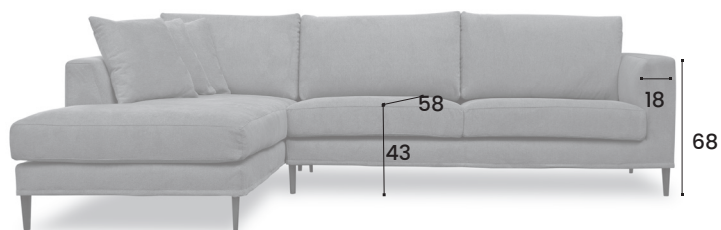

FALCON

CODICE	DESCRIZIONE	DIMENSIONI
FALDIVMAXI	DIVANO 3 POSTI MAXI FALCON	L.235 P.92
FALDIV3P	DIVANO 3 POSTI FALCON	L.202 P.92
FALDIV2P	DIVANO 2 POSTI FALCON	L.167 P.92
FALPOL	POLTRONA FALCON	L.98 P.92
FALTERM3P	TERMINALE 3 POSTI FALCON	L.187 P.92
FALTERM2P	TERMINALE 2 POSTI FALCON	L.147 P.92
FALPEN2P	PENISOLA 2P FALCON *	L.92 P.200
FALPOUFF	POUFF FALCON	L.80 P.60 H.43
FALDIVMAXIR	DIVANO 3P MAXI FALCON C/PENISOLA REVER. reversibile	L.235 P.155

* compreso 3 cuscini arredo 50x50 nello stesso tessuto del divano

+10%

◀ su misura ▶

Piede disponibile
N° 18