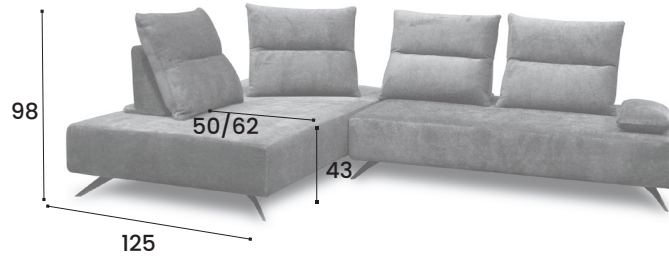

STORM

CODICE	DESCRIZIONE	DIMENSIONI
STORDIVMAXI	 DIVANO 3 POSTI MAXI STORM	L.255 P.125
STORDIV3P	 DIVANO 3 POSTI STORM	L.215 P.125
STORDIV3PRID	 DIVANO 3 POSTI RIDOTTO STORM	L.195 P.125
STORDIV2P	 DIVANO 2 POSTI STORM	L.175 P.125
STORTERM3P	 TERMINALE 3 POSTI STORM	L.215 P.125
STORTERM- 3PRID	 TERMINALE 3 POSTI RIDOTTO STORM	L.195 P.125
STORTERM2P	 TERMINALE 2 POSTI STORM	L.175 P.125
STORPEN2P	 PENISOLA 2P STORM	L.125 P.235
STORPEN	 PENISOLA 1P STORM	L.125 P.175
STORCENT1P	 CENTRALE 1 POSTO STORM	L.100 P.125
STORPOUFF	 POUFF STORM	L.80 P.60 H.43
STORPESO70	 PESO SCHIENALE CON CUSCINO STORM 70	L.70 P.47 H.56
STORPESO80	 PESO SCHIENALE CON CUSCINO STORM 80	L.80 P.47 H.56
BRSTORM	 BRACCIOLO STORM	L.30 P.65 H.12

+10%

◀ **SU MISURA** ▶

Piede disponibile
N° 22

Piede disponibile
N° 23

Sedute
Memory foam