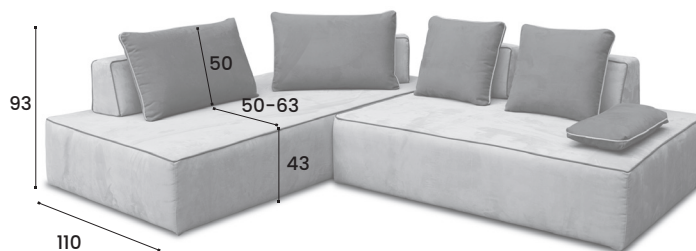

KLEM

CODICE	DESCRIZIONE	DIMENSIONI
KLEDIVMAXI	 DIVANO 3 POSTI MAXI KLEM	L.255 P.110
KLEDIV3P	 DIVANO 3 POSTI KLEM	L.215 P.110
KLEDIV3PRID	 DIVANO 3 POSTI RIDOTTO KLEM	L.195 P.110
KLEDIV2P	 DIVANO 2 POSTI KLEM	L.175 P.110
KLETERM3P	 TERMINALE 3 POSTI KLEM	L.215 P.110
KLETERM3PRID	 TERMINALE 3 POSTI RIDOTTO KLEM	L.195 P.110
KLETERM2P	 TERMINALE 2 POSTI KLEM	L.175 P.110
KLEPEN2P	 PENISOLA 2P KLEM	L.110 P.235
KLEPEN	 PENISOLA 1P KLEM	L.110 P.175
KLECENT1P	 CENTRALE 1 POSTO KLEM	L.100 P.110
KLEPOUFF	 POUFF KLEM	L.80 P.60 H.43

+10%

◀ su misura ▶

Piede disponibile
N°3

Sedute
Memory foam