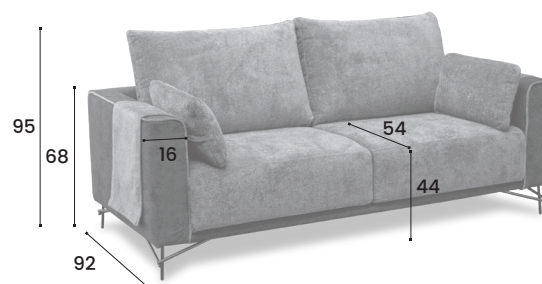

ARIZON

CODICE	DESCRIZIONE	DIMENSIONI
ARIDIVMAXI	 DIVANO 3 POSTI MAXI ARIZON	L.239 P.92
ARIDIV3P	 DIVANO 3 POSTI ARIZON	L.206 P.92
ARIDIV2P	 DIVANO 2 POSTI ARIZON	L.171 P.92
ARIPOL	 POLTRONA ARIZON	L.102 P.92
ARITERM3P	 TERMINALE 3 POSTI ARIZON	L.191 P.92
ARITERM2P	 TERMINALE 2 POSTI ARIZON	L.151 P.92
ARIPEN2P	 PENISOLA 2P ARIZON	L.92 P.191
ARIPEN	 PENISOLA 1P ARIZON *	L.92 P.151
ARIPOUFF	 POUFF ARIZON	L.80 P.60 H.44
AIRPGT60	 POGGIATESTA ARIZON 60X30	

* compreso 2 cuscini arredo 50x50 nello stesso tessuto del divano

+10%

◀ su misura ▶

Piede disponibile
N° 23