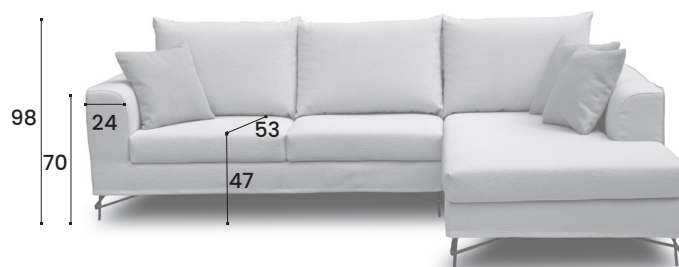

AVERNA

CODICE		DESCRIZIONE	DIMENSIONI
AVEDIVMAXI		DIVANO 3 POSTI MAXI AVERNA **	L.242 P.95
AVEDIV3P		DIVANO 3 POSTI AVERNA **	L.207 P.95
AVEDIV2P		DIVANO 2 POSTI AVERNA **	L.172 P.95
AVEPOL		POLTRONA AVERNA	L.107 P.95
AVEDIVMAXIA		DIVANO 3 POSTI MAXI C/ANGOLO AVERNA **	L.242 P.95
AVEDIV3PA		DIVANO 3 POSTI C/ANGOLO AVERNA **	L.207 P.95
AVETERMMAXI		TERMINALE 3 POSTI MAXI AVERNA	L.221 P.95
AVETERM3P		TERMINALE 3 POSTI AVERNA	L.186 P.95
AVETERM2P		TERMINALE 2 POSTI AVERNA	L.151 P.95
AVETERM1PG		TERMINALE 1 POSTO GRANDE AVERNA	L.104 P.95
AVEPEN2P		PENISOLA 2P AVERNA *	L.104 P.200
AVEPEN		PENISOLA 1P AVERNA **	L.104 P.155
AVEEST		ESTENSIONE BRACCIOLO AVERNA	L.83 P.95
AVEPOUFF		POUFF AVERNA	L.80 P.60 H.47
AVEDIVMAXIR		DIVANO 3P MAXI AVERNA C/PENISOLA REVER. **	L.242 P.170

* compreso 3 cuscini arredo 50x50 nello stesso tessuto del divano

** compreso 2 cuscini arredo 40x40 nello stesso tessuto del divano

su misura

Piede disponibile
N° 23