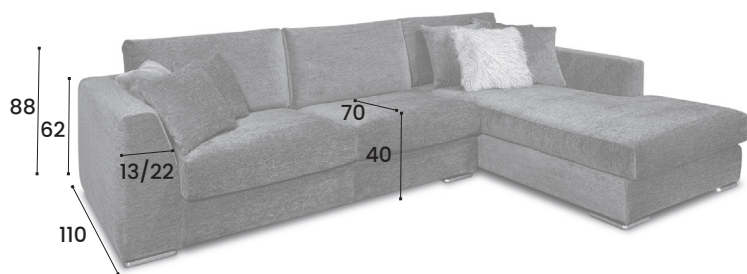

TABA PLUS

CODICE	DESCRIZIONE	DIMENSIONI
TABPDIVMAXI	DIVANO 3 POSTI MAXI TABA PLUS**	L.242 P.110
TABPDIV3P	DIVANO 3 POSTI TABA PLUS**	L.207 P.110
TABPDIV2P	DIVANO 2 POSTI TABA PLUS**	L.172 P.110
TABPPOL	POLTRONA TABA PLUS	L.107 P.110
TABPDIVMAXIA	DIVANO 3 POSTI MAXI C/ANGOLO TABA PLUS**	L.242 P.110
TABPDIV3PANG	DIVANO 3 POSTI C/ANGOLO TABA PLUS**	L.207 P.110
TABPTERMMAXI	TERMINALE 3 POSTI MAXI TABA PLUS**	L.221 P.110
TABPTERM3P	TERMINALE 3 POSTI TABA PLUS**	L.186 P.110
TABPTERM2P	TERMINALE 2 POSTI TABA PLUS**	L.151 P.110
TABPTERM1PG	TERMINALE 1 POSTO GRANDE TABA PLUS	L.104 P.110
TABPPEN2P	PENISOLA 2P TABA PLUS*	L.104 P.200
TABPPEN	PENISOLA 1P TABA PLUS**	L.104 P.155

CODICE	DESCRIZIONE	DIMENSIONI
TABPEST	ESTENSIONE BRACCIOLO TABA PLUS	L.83 P.110
TABPPOUFF	POUFF TABA PLUS	L.80 P.60 H.40

VERSIONI CON LETTO

TABPMATMAXI	DIVANO 3 POSTI MAXI C/LETTO TABA PLUS materasso 145x180 h.7	L.242 P.110
TABPMAT	DIVANO 3 POSTI C/LETTO TABA PLUS materasso 135x180 h.7	L.207 P.110
TABPP1/2	DIVANO 2 POSTI C/LETTO TABA PLUS materasso 95x180 h.7	L.172 P.110
TABPTERMAXIMA	TERMINALE 3 POSTI MAXI TABA PLUS C/LETTO materasso 145x180 h.7	L.221 P.110
TABPTERMMAT	TERMINALE 3 POSTI TABA PLUS C/LETTO materasso 135x180 h.7	L.186 P.110
TABPTERMP1/2	TERMINALE 2 POSTI TABA PLUS C/LETTO materasso 95x180 h.7	L.151 P.110

* compreso 3 cuscini arredo 50x50 nello stesso tessuto del divano

** compreso 2 cuscini arredo 40x40 nello stesso tessuto del divano

su misura

Sedute Memory foam

Piede disponibile N°7