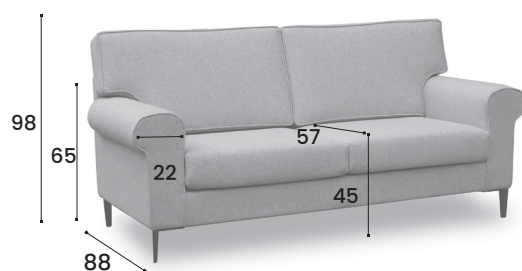

EROS

CODICE		DESCRIZIONE	DIMENSIONI
ERODIV3P		DIVANO 3 POSTI EROS	L.202 P.88
ERODIV3PRID		DIVANO 3 POSTI RIDOTTO EROS	L.182 P.88
ERODIV2P		DIVANO 2 POSTI EROS	L.150 P.88
EROPOL		POLTRONA EROS	L.99 P.88
EROPOUFF		POUFF EROS	L.80 P.60 H.45

+10%

◀ su misura ▶

Piede disponibile
N° 18