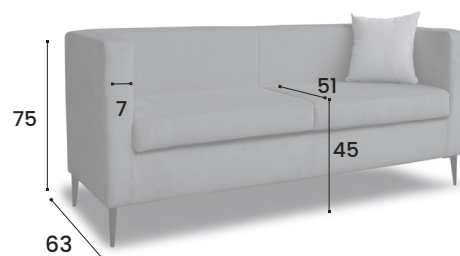

# TRUMP

CODICE	DESCRIZIONE	DIMENSIONI
TRUDIV3P	 DIVANO 3 POSTI TRUMP	L.177 P.63
TRUDIV2P	 DIVANO 2 POSTI TRUMP	L.121 P.63
TRUPOL	 POLTRONA TRUMP	L.71 P.63

◀ su misura ▶

Piede disponibile  
N° 9