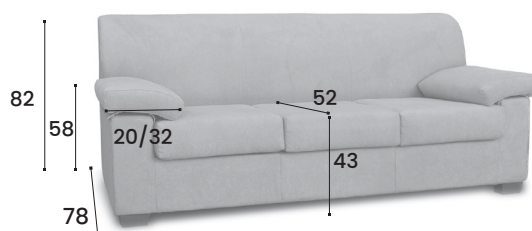

DIVA

CODICE		DESCRIZIONE	DIMENSIONI
DIVDIV3P		DIVANO 3 POSTI DIVA	L.196 P.78
DIVDIV3PRID		DIVANO 3P RIDOTTO DIVA	L.180 P.78
DIVDIV2P		DIVANO 2 POSTI DIVA	L.141 P.78
DIVPOL		POLTRONA FISSA DIVA	L.101 P.78
DIVPOUFF		POUFF DIVA	L.80 P.60 H.43

VERSIONI CON LETTO

DIVMAT		DIVANO 3 POSTI C/LETTO DIVA materasso 145x180 h.7	L.196 P.78
DIVRID		DIVANO 3 POSTI RIDOTTO C/LETTO DIVA materasso 125x180 h.7	L.180 P.78
DIVP1/2		DIVANO 2 POSTI C/LETTO DIVA materasso 95x180 h.7	L.141 P.78

+10%

◀ su misura ▶

Piede disponibile
N° 14