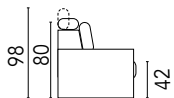

DERRY

Dimensione

Divano tre posti maxi
L.225 P.102

Divano tre posti
L.205 P.102

Divano due posti
L.165 P.102

Terminale tre posti
L.185 P.102

Terminale tre posti ridotto
L.165 P.102

Penisola due posti
L.102 P.200

Penisola CONTENITORE
L.106 P.170

Angolo retto
L.102 P.102

Pouff
L.80 P.60 H.42

Div. tre posti maxi con penisola
L.225 P.170
1.

reversibile

Maggiorazione movimento letto a scorrimento manuale

su misura +10%