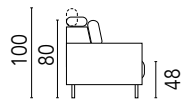

GRACE

Dimensione

Divano tre posti maxi
L.240 P.102

Divano tre posti
L.220 P.102

Divano due posti
L.180 P.102

Terminale tre posti
L.192 P.102

Terminale tre posti ridotto
L.172 P.102

Penisola due posti
L.102 P.230

Penisola
L.102 P.172

Angolo retto
L.102 P.102

Pouff
L.80 P.60 H.48

Div. tre posti maxi con penisola
L.240 P.170

Maggiorazione movimento a slitta manuale (2 sedute)

su misura

+10%