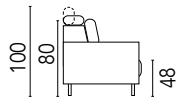

SATURN

Dimensione

Dimensione

Divano tre posti maxi
L.220 P.102

Penisola due posti
L.102 P.230

Divano tre posti
L.200 P.102

Penisola
L.90 P.172

Divano due posti
L.160 P.102

Angolo retto
L.102 P.102

Terminale tre posti
L.182 P.102

Pouff
L.80 P.60 H.48

Terminale tre posti ridotto
L.162 P.102
1.02,00

Div. tre posti maxi con penisola
L.220 P.170

Maggiorazione movimento a slitta manuale (2 sedute)