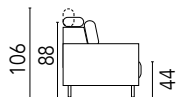

RIVER

Dimensione

Divano tre posti maxi
L.220 P.102

Divano tre posti
L.200 P.102

Divano due posti
L.160 P.102

Terminale tre posti
L.182 P.102

Terminale tre posti ridotto
L.162 P.102

Penisola due posti
L.100 P.190

Penisola
L.100 P.160

Pouff
L.80 P.60 H.48

Div. tre posti maxi con penisola
L.220 P.170
1.

* compreso 2 cuscini arredo 55x55 nello stesso tessuto del divano

Maggiorazione movimento a slitta manuale (2 sedute)