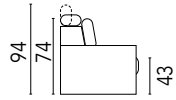

COEZ

Divano tre posti maxi
L.230 P.102

Divano tre posti
L.210 P.102

Divano due posti
L.170 P.102

Pouff
L.80 P.60 H.43

Div. tre posti maxi con penisola
L.230 P.170

reversibile

◀ su misura ▶ +10%

Bracciolo a baionetta smontabile