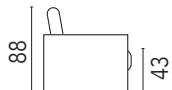

# podio

Dimensione

Dimensione  
Prezzo €

**Divano tre posti maxi\***  
L.252 P.100

**Penisola due posti\***  
L.110 P.205

**Divano tre posti\***  
L.217 P.100

**Penisola\*\***  
L.110 P.160

**Divano due posti\***  
L.182 P.100

**Terminale un posto grande\*\***  
L.109 P.100

**Poltrona**  
L.117 P.100

**Estensione bracciolo**  
L.83 P.100

**Divano tre posti maxi con angolo\*\***  
L.252 P.100

**Pouff**  
L.80 P.60 H.43

**Divano tre posti con angolo\*\***  
217 P.100

**Div. tre posti maxi con penisola\*\***  
L.252 P.175

**Terminale tre posti maxi\*\***  
L.226 P.100

**Div. tre posti maxi con estensione bracciolo**  
L.252 P.183

**Terminale tre posti\*\***  
L.191 P.100

## Dimensioni reti nelle versioni letto

3 posti maxi rete cm. 145x180  
3 posti rete cm. 135x180  
2 posti rete cm. 95x180

◀||| su misura |||▶ **+10%**