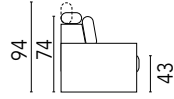

CORAL

Dimensione

Divano tre posti maxi
L.220 P.102

Divano tre posti
L.200 P.102

Divano due posti
L.160 P.102

Pouff
L.80 P.60 H.43

Div. tre posti maxi con penisola
L.220 P.170

reversibile