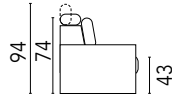

# NEXT

Braccioli contenitore inclusi

Dimensione

**Divano tre posti maxi**  
L.240 P.102

**Divano tre posti**  
L.220 P.102

**Divano due posti**  
L.180 P.102

**Pouff**  
L.80 P.60 H.43

**Div. tre posti maxi con penisola**  
L.240 P.170

reversibile

◀ su misura ▶ +10%

Bracciolo a baionetta smontabile