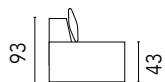

# KING

Dimensione

**Divano tre posti maxi**  
L.255 P.125

**Divano tre posti**  
L.215 P.125

**Divano tre posti ridotto**  
L.195 P.125

**Divano due posti**  
L.175 P.125

**Laterale tre posti**  
L.215 P.125

**Laterale tre posti ridotto**  
L.195 P.125

**Laterale due posti**  
L.175 P.125

**Centrale un posto**  
L.100 P.125

**Penisola due posti**  
L.125 P.235

**Penisola**  
L.125 P.175

**Pouff**  
L.80 P.60 H.43