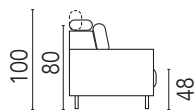

saturn

Dimensione

Divano tre posti maxi
L.220 P.102

Divano tre posti
L.200 P.102

Divano due posti
L.160 P.102

Terminale tre posti
L.182 P.102

Terminale tre posti ridotto
L.162 P.102

Penisola due posti
L.102 P.230

Penisola
L.90 P.172

Angolo retto
L.102 P.102

Pouff
L.80 P.60 H.48

Div. tre posti maxi con penisola
L.220 P.170