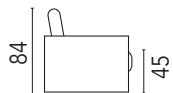

derby

Dimensione

Divano tre posti
L.200 P.78

Divano tre posti ridotto
L.180 P.78

Divano due posti
L.145 P.78

Poltrona
L.85 P.78

Pouff
L.80 P.60 H.45

Materasso h. 7 cm. in poliuretano espanso

Dimensioni reti nelle versioni letto

3 posti	rete cm. 145x180
3 posti ridotto	rete cm. 115x180
2 posti	rete cm. 95x180

◀||| su misura |||▶ **+10%**