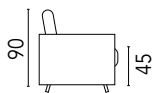

# DEMON

Dimensione

**Divano tre posti**  
L.196 P.88

**Divano due posti**  
L.146 P.88

**Poltrona**  
L.93 P.88

**Terminale tre posti**  
L.173 P.88

**Terminale due posti**  
L.123 P.88

**Terminale un posto**  
L.73 P.88

**Penisola due posti**  
L.98 P.168

**Angolo retto**  
L.88 P.88

**Pouff**  
L.80 P.60 H.45

◀ su misura ▶ +10%