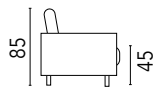

LUXOR

Dimensione

Divano tre posti
L.186 P.80

Divano due posti
L.132 P.80

◀ su misura ▶ **+10%**